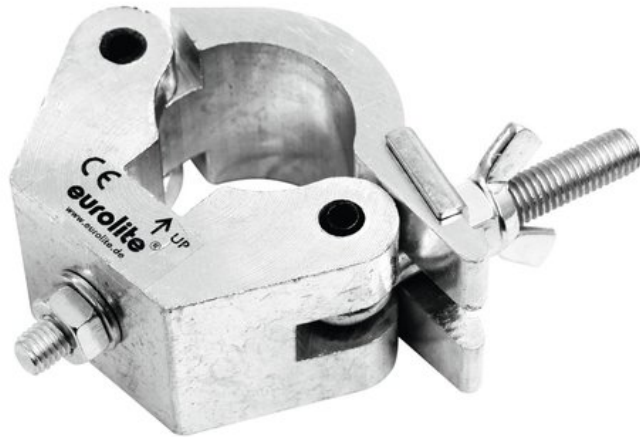

EUROLITE Collier de serrage TPC-50

Adaptateur pour tube 50 mm, charge maximale WLL 800 kg

Réf. : 59006800

GTIN: 4026397179453

Prix de catalogue: 19.64 €

TVA 19% incl.

Caractéristiques:

Données techniques:

Charge maximale BGV C1 (8 fois):	400 kg
Charge maximale WLL (4 fois):	800 kg
Diamètre du tuyau zone:	45 - 50 mm
Matériau:	Aluminium
Couleur:	Argenté
Vis de fixation:	M10
Dimension:	Longueur : 11 cm Largeur : 5 cm Profondeur : 11,50 cm
Poids:	710 g

Logistique

EAN / GTIN: 4026397179453

Poids: 0,75 kg

Longueur: 0.15 m

Largeur: 0.12 m

Hauteur: 0.06 m