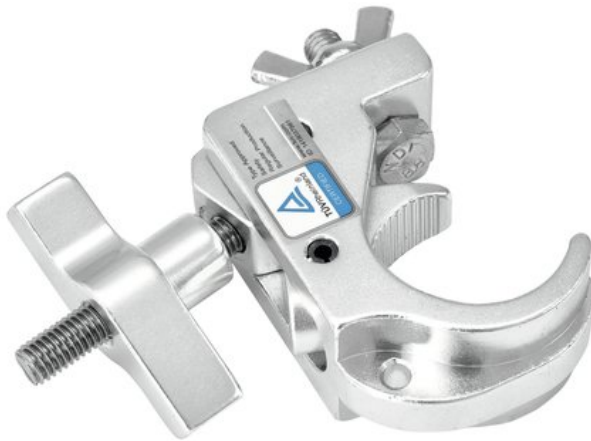

EUROLITE Crochet de fixation théâtre TH35-75 argent

Crochet de montage PRO pour tubes de 35 mm, charge maximale WLL 75 kg

Réf. : 58000763

GTIN: 4026397607345

L'article n'est plus disponible.

Caractéristiques:

- Crochets pour l'installation de projecteurs, d'effets lumineux, etc. via un système de traverses
- Crochet Quick-Lock avec grande vis à oreilles pour faciliter le montage

Logistique

EAN / GTIN: 4026397607345

Poids: 0,20 kg

Longueur: 0,12 m

Largeur: 0,10 m

Hauteur: 0,04 m

Données techniques:

Charge maximale BGV C1 (8 fois):	37,5 kg
Charge maximale WLL (4 fois):	75 kg
Diamètre du tuyau zone:	32 - 35 mm
Matériau:	Aluminium coulé
Couleur:	Argenté
Vis de fixation:	M8
Dimension:	Longueur : 9 cm Largeur : 3 cm Profondeur : 3 cm
Poids:	192 g