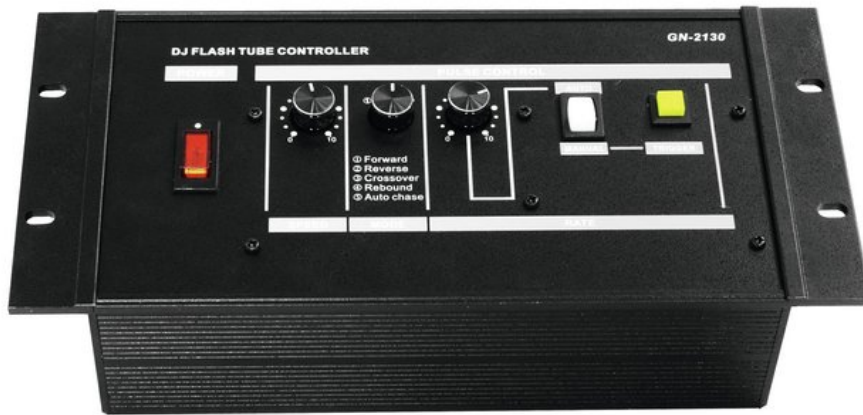

EUROLITE Flashlight DJ Controller for 40 tubes

For 40 tubes

Réf. : 52205220

GTIN: 4026397001068

L'article n'est plus disponible.

Caractéristiques:

- Up to 40 tubes can be controlled with the DJ-Controller
- The start of a flashing cycle can be triggered per trigger button or automatically with adjustable flash-start speed (rate)
- The running speed can be adjusted steplessly from 5 to 20 flashes per second
- The 4 built-in programs can be selected separately or can run successively

Logistique

EAN / GTIN: 4026397001068

Poids: 1,90 kg

Longueur: 0.32 m

Largeur: 0.23 m

Hauteur: 0.20 m

Données techniques:

Alimentation électrique: 230 V AC, 50 Hz

Dimension: Largeur : 45 cm
Profondeur : 13,5 cm
Hauteur : 12,6 cm

Poids: 1,75 kg

Max. total load: 10 Ampere

Dimensions: 45 x 135 x 126 mm