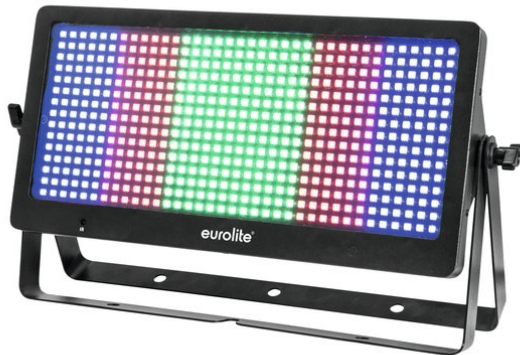

eurolite®

LED Strobe SMD PRO 540 DMX RGB

Stroboscope/lampe à faisceau large/blinder multifonctionnel
aux 540 LED SMD RGB très lumineuses

Réf.: 52200915

GTIN: 4026397617528

Prix de catalogue: 343.91 €
TVA 19% incl.

eurolite®

LED Strobe SMD PRO 540 DMX RGB

Stroboscope/lampe à faisceau large/blinder multifonctionnel
aux 540 LED SMD RGB très lumineuses

Réf. : 52200915

GTIN: 4026397617528

Caractéristiques:

- 540 LED puissantes SMD 5050 3in1 TCL RGB (mélange de couleurs homogène)
6 segments pouvant être commandés individuellement
- Effet stroboscope; Effet wash; effet aveuglant
- 5 programmes de spectacle intégrés
- Choix de couleur direct pour 17 couleurs
- Commandé via stand-alone; DMX; Télécommande infrarouge; Commande de la musique via Microphone; Fonction maître/esclave
- Exempt de scintillements
- Avec Double étrier
- Écran LED 7 segments 4 chiffres
- Mélange de couleurs en continu; Dimmer électronique
- Déjà préprogrammé pour %: Light 'J; LED PC-Control 512; Light Captain
- Entrée et sortie secteur pour interconnecter facilement jusqu'à 8 appareils