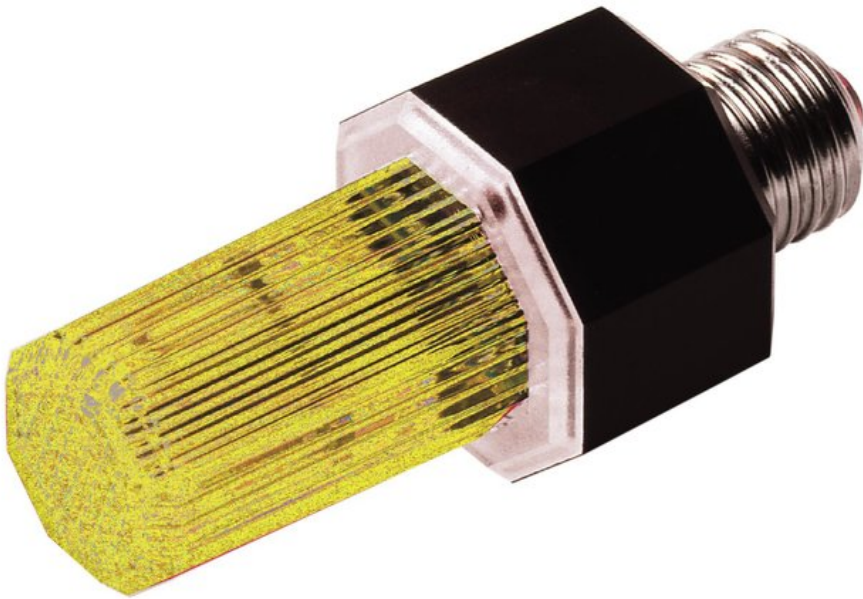

EUROLITE Strobe with E-27 base, yellow

Small strobe effect

Réf. : 52200775

GTIN: 4026397157079

L'article n'est plus disponible.

Caractéristiques:

- For party rooms or entrance areas of discos
- Just screw it in - ready!

Logistique

EAN / GTIN: 4026397157079

Poids: 0,09 kg

Longueur: 0.22 m

Largeur: 0.12 m

Hauteur: 0.06 m

Données techniques:

Alimentation électrique:	230 V AC, 50 Hz
Puissance totale de raccordement:	5,00 W
Dimension:	Hauteur : 11 cm Diamètre : Ø 4,8 cm
Flash-rate:	1-3 Hz
Lifetime:	2000000 Flashes
Dimensions (Lxd):	110 x 48 mm
Weight:	61 g
Spécifications juridiques	
Produit spécial:	Non destiné à l'éclairage de la pièce dans les ménages
Utilisation:	Éclairage pour effets de spectacle