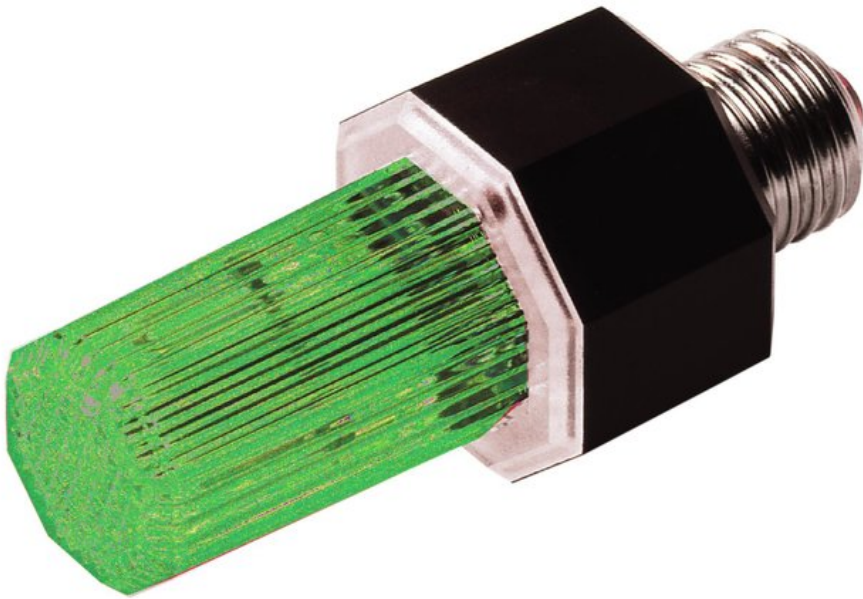

## EUROLITE Strobe with E-27 base, green

Small strobe effect

Réf. : 52200765

GTIN: 4026397157031

**L'article n'est plus disponible.**

### Caractéristiques:

- The idea for party rooms or entrance areas of discos
- Just screw it in - ready!

### Logistique

EAN / GTIN: 4026397157031

Poids: 0,09 kg

Longueur: 0,22 m

Largeur: 0,12 m

Hauteur: 0,06 m

### Données techniques:

Alimentation électrique:	230 V AC, 50 Hz
Puissance totale de raccordement:	5,00 W
Dimension:	Hauteur : 11 cm Diamètre : Ø 4,8 cm
Flash-rate:	1-3 Hz
Lifetime:	2000000 Flashes
Dimensions (Lxd):	110 x 48 mm
Weight:	61 g
Spécifications juridiques	
Produit spécial:	Non destiné à l'éclairage de la pièce dans les ménages
Utilisation:	Éclairage pour effets de spectacle