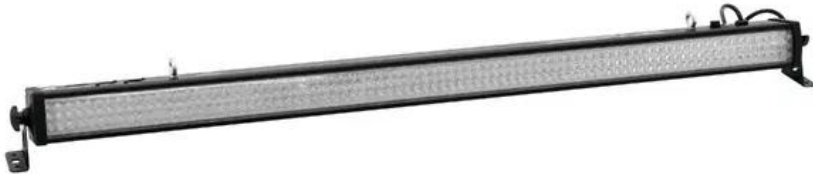

EUROLITE LED BAR-252 RGB 10mm 40° black

LED bar with 252 LEDs in red, green and blue, 110 cm length and 40°

Réf. : 51930422

GTIN: 4026397397734

Caractéristiques:

- DMX512 control via regular DMX controller
- Sound-control via built-in microphone
- Stand-alone mode functions adjustable via DIP switches
- Color change speed and strobe effect adjustable via DIP switches
- Multi-color color changes
- Master/Slave function
- Ideal for bands, stages or solo entertainers
- Perfect in public places, main halls, lounges
- Illuminants: 252 10 mm LEDs (48 x red, 108 x green and 96 x blue)
- Available in 2 LED beam angles: 20° or 40°
- Advantages of LED technology: long life of the LEDs, low power consumption, minimal heat emission, defacto maintenance free with brilliant light radiation
- 252 LED 10 mm R/G/B
- Effet stroboscope
- Commandé via stand-alone; DMX
- Avec un Angle de départ de 40°

Logistique

EAN / GTIN: 4026397397734

Poids: 2,55 kg

Longueur: 1.09 m

Largeur: 0.13 m

Hauteur: 0.13 m

Données techniques:

Alimentation électrique:	230 V AC, 50 Hz
Puissance totale de raccordement:	50,00 W
Branchement électrique:	Fixe câble d'alimentation à prise contact de protection Tramite

Type de lampe:	Lampe LED
Type de LED:	252 x 10 mm R/G/B
Canaux DMX:	12
Commande:	Stand-alone; DMX
Fixtures disponibles pour:	LED PC-Control 512
Angle de départ (1/2 pic):	40°
Couleur du boîtier:	Noir
Dimension:	Longueur : 107 cm Profondeur : 6,5 cm Hauteur : 9 cm
Poids:	2,20 kg
DMX channels:	12
DMX connection:	3-pin XLR
Sound-control:	via built-in microphone
LED number:	252
Beam angle:	40°
Dimensions (L x W x H):	1070 x 65 x 90 mm
Produit spécial:	Non destiné à l'éclairage de la pièce dans les ménages
Utilisation:	Éclairage pour effets de spectacle