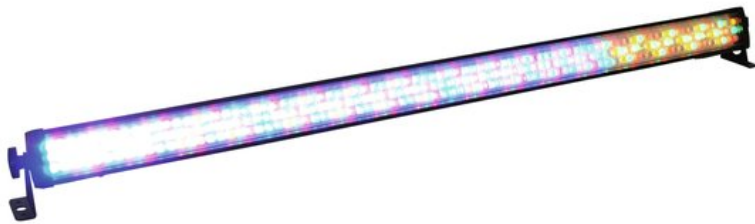

EUROLITE LED BAR-252 RGBA 10mm 20°

Versatile LED-RGBA color changer

Réf. : 51930418

GTIN: 4026397397031

L'article n'est plus disponible.

Caractéristiques:

- Operable in stand-alone mode or via DMX
- DMX512 control possible via any commercial DMX controller (occupies max.19 channels)
- 4, 6 or 19 DMX channels selectable for numerous applications
- Sound-control via built-in microphone
- Comfortable addressing and setting via control panel with LCD display and four operating buttons
- Functions: Static colors, RGBA color blend, internal programs, dimmer and strobe settings via DMX, Master/Slave
- Equipped with 252 x 10 mm LED
- Locking possibility at the mounting bracket
- Ready for connection with power cord and safety plug
- Available in 2 LED beam angles: 20° or 40°
- Advantages of high-power LED technology: extreme light output, long life, low power consumption, defacto maintenance free with brilliant light radiation
- Effet stroboscope
- Commandé via stand-alone; DMX
- Déjà préprogrammé pour %: Light 'J; LED PC-Control 512
- Avec un Angle de départ de 20°

Logistique

EAN / GTIN: 4026397397031

Poids: 3,05 kg

Longueur: 1.08 m

Largeur: 0.12 m

Hauteur: 0.13 m

Données techniques:

Alimentation électrique: 230 V AC, 50 Hz

Puissance totale de raccordement: 24,00 W

Type de protection: IP20

Type de lampe:	Lampe LED
Canaux DMX:	6; 4
Commande:	Stand-alone; DMX
Préprogrammé dans:	Light´J; LED PC-Control 512
Angle de départ:	20°
Angle de départ (1/2 pic):	20°
Couleur du boîtier:	Noir
Dimension:	Longueur : 1,08 m Profondeur : 6,5 cm Hauteur : 9 cm
Poids:	2,65 kg
DMX channels:	max. 19: 4 / 6 / 19
DMX connection:	3-pin XLR
Sound-control:	via built-in microphone
LED type:	10 mm
LED number:	252
Beam angle:	20°
Dimensions (L x W x H):	1075 x 65 x 90 mm
Spécifications juridiques	
Produit spécial:	Non destiné à l'éclairage de la pièce dans les ménages
Utilisation:	Éclairage pour effets de spectacle