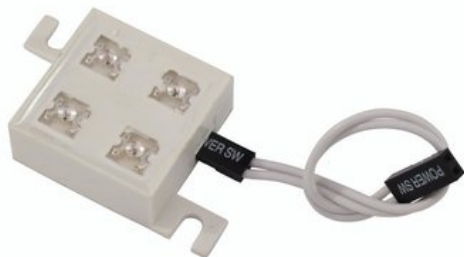

EUROLITE SMI-4W 15V LED

Small PBC with 4 LED modules and mounting points for indoor use

Réf. : 51929300

GTIN: 4026397239188

L'article n'est plus disponible.

Caractéristiques:

- Each unit comes with connecting cable
- Can be changed or combined with other colors anytime
- Advantages of LED technology: long life of the LEDs, low power consumption, minimal heat emission, defacto maintenance free with brilliant light radiation
- Power unit and mounting materials not included in delivery
- Modules available in 5 colors

Logistique

EAN / GTIN: 4026397239188

Poids: 0,01 kg

Longueur: 0.13 m

Largeur: 0.07 m

Hauteur: 0.01 m

Données techniques:

Dimension:	Largeur : 27,5 cm Profondeur : 11,5 cm Hauteur : 27,5 cm
Voltage:	15 V
Power consumption:	25mA
LED number:	4
Lifetime:	50000 h
Dimensions (L x W x H):	27.5 x 27.5 x 11.5 mm
Weight:	11 g

Spécifications juridiques

Produit spécial: Non destiné à l'éclairage de la pièce dans les ménages

Utilisation: Éclairage pour effets de spectacle
