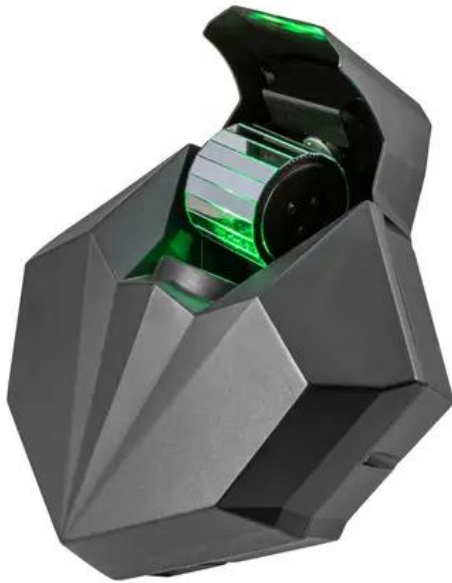

EUROLITE LED CAT-80 effet de faisceau

Effet de faisceau à LED avec LED COB 80 W en blanc froid et roue de gobos

Réf. : 51918595

GTIN: 4026397713398

Caractéristiques:

- 3 axes de mouvement différents
- Miroir à facettes rotatif à l'intérieur
- Rouleau miroir rotatif et pivotant
- Crée d'innombrables motifs en mouvement dans l'espace
- 1 LED 80 W COB (Chip-on-board) blanc froid (CW)
- Roue de gobo à gobos statiques; mise au point manuelle
- Dimmer électronique
- Effet rouleau miroir; effet stroboscope
- Effet arc-en-ciel à vitesse variable
- Roue de gobo à gobos statiques, 9 gobos de couleur et ouvert
- L'appareil est refroidi par ventilateur
- Commandé via stand-alone; fonction maître/esclave; commande de la musique via microphone; DMX; QuickDMX via USB (facultatif); W-DMX by Wireless Solution via USB (facultatif); CRMX by LumenRadio via USB (facultatif)
- Fixtures disponibles pour Light´J; Light Captain; EASY SHOW 2; EASY SHOW 3; Colorchief
- Exempt de scintillements
- Écran OLED
- Pour des domaines d'application tels que: Clubs/écoles de danse; cave aménagée pour les fêtes; DJ itinérants / artistes solos; bailleur; Restaurants, bars et hôtels
- Possibilité d'utilisation: Volant; sur trépied