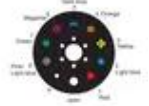

EUROLITE LED CAT-80 effet de faisceau

Effet de faisceau à LED avec LED COB 80 W en blanc froid et roue de gobos

Réf. : 51918595

GTIN: 4026397713398

Caractéristiques:

- 3 axes de mouvement différents
- Miroir à facettes rotatif à l'intérieur
- Rouleau miroir rotatif et pivotant
- Crée d'innombrables motifs en mouvement dans l'espace
- 1 LED 80 W COB (Chip-on-board) blanc froid (CW)
- Roue de gobo à gobos statiques; mise au point manuelle
- Dimmer électronique
- Effet rouleau miroir; effet stroboscope
- Effet arc-en-ciel à vitesse variable
- Roue de gobo à gobos statiques, 9 gobos de couleur et ouvert
- L'appareil est refroidi par ventilateur
- Commandé via stand-alone; fonction maître/esclave; commande de la musique via microphone; DMX; QuickDMX via USB (facultatif); W-DMX by Wireless Solution via USB (facultatif); CRMX by LumenRadio via USB (facultatif)
- Fixtures disponibles pour Light´J; Light Captain; EASY SHOW 2; EASY SHOW 3; Colorchief
- Exempt de scintillements
- Écran OLED
- Pour des domaines d'application tels que: Clubs/écoles de danse; cave aménagée pour les fêtes; DJ itinérants / artistes solos; bailleur; Restaurants, bars et hôtels
- Possibilité d'utilisation: Volant; sur trépied