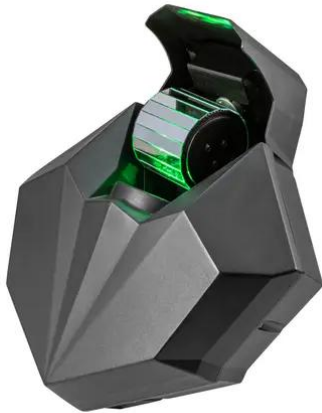

eurolite®

LED CAT-80 effet de faisceau

Effet de faisceau à LED avec LED COB 80 W en blanc froid et roue de gobos

Réf. : 51918595

GTIN: 4026397713398

eurolite®

LED CAT-80 effet de faisceau

Effet de faisceau à LED avec LED COB 80 W en blanc froid et roue de gobos

Réf. : 51918595

GTIN: 4026397713398

Caractéristiques:

- 3 axes de mouvement différents
- Miroir à facettes rotatif à l'intérieur
- Rouleau miroir rotatif et pivotant
- Crée d'innombrables motifs en mouvement dans l'espace
- 1 LED 80 W COB (Chip-on-board) blanc froid (CW)
- Roue de gobo à gobos statiques; mise au point manuelle
- Dimmer électronique
- Effet rouleau miroir; effet stroboscope
- Effet arc-en-ciel à vitesse variable
- Roue de gobo à gobos statiques, 9 gobos de couleur et ouvert
- L'appareil est refroidi par ventilateur
- Commandé via stand-alone; fonction maître/esclave; commande de la musique via microphone; DMX; QuickDMX via USB (facultatif); W-DMX by Wireless Solution via USB (facultatif); CRMX by LumenRadio via USB (facultatif)
- Fixtures disponibles pour Light J; Light Captain; EASY SHOW 2; EASY SHOW 3; Colorchief
- Exempt de scintillements