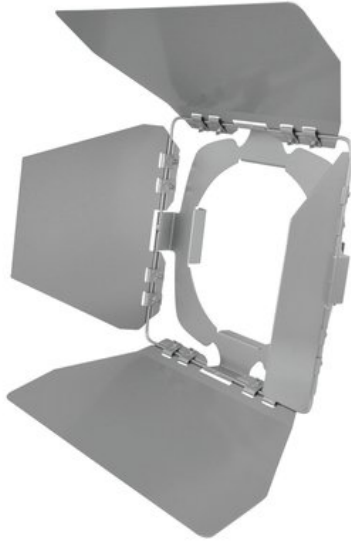

## EUROLITE Coupe-flux LED ML-56 Spot argent

Volets obturateurs pour projecteurs LED ML

Réf. : 51913697

GTIN: 4026397438628

**Prix de catalogue: 29.63 €**

TVA 19% incl.

### Caractéristiques:

- Pour régler le cône de lumière souhaité

### Données techniques:

Matériau:	Métal
Couleur:	Argenté
Intégration dans de projecteur:	19,5 cm x 19,5 cm
Poids:	900 g