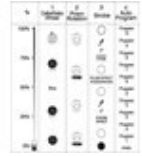

FUTURELIGHT EVO-7 lighting effect

Kaleidoscopic decorative effect spotlight

Réf. : 51837560

GTIN: 4026397174670

L'article n'est plus disponible.

Caractéristiques:

- DMX-controlled operation or stand-alone operation with Master/Slave function (1 slave)
- Special designed gobo / color wheel
- Variable rotation speed of Kaleidoscope
- Sound-controlled via built-in microphone
- For MSD/HSD 250, MSD 250/2 or MSD/HSD 200 lamp
- DMX control via every standard DMX controller
- Commandé via Commande de la musique via Microphone
- Vous trouverez de plus amples informations sur ce produit dans la rubrique « Téléchargements » de la fiche technique

Logistique

EAN / GTIN: 4026397174670

Poids: 11,75 kg

Longueur: 0.50 m

Largeur: 0.38 m

Hauteur: 0.34 m

Données techniques:

Alimentation électrique:	230 V AC, 50 Hz
Puissance totale de raccordement:	375 W
Canaux DMX:	4
Commande:	Commande de la musique via Microphone
Angle de départ (1/2 pic):	30°
Dimension:	Largeur : 30 cm Profondeur : 29 cm Hauteur : 36 cm
Poids:	10,50 kg

Beam angle:	30°
DMX channels:	4
DMX connection:	3-pin XLR
Sound-control:	via built-in microphone
Dimensions (L x W x H):	360 x 300 x 290 mm
Spécifications juridiques	
Produit spécial:	Non destiné à l'éclairage de la pièce dans les ménages
Utilisation:	Éclairage pour effets de spectacle