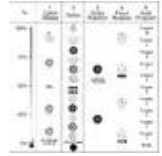

FUTURELIGHT EVO-5 effect-projector

Prism effect-projector

Réf. : 51837558

GTIN: 4026397185751

Caractéristiques:

- DMX-controlled operation or stand-alone operation with Master/Slave function (1 slave)
- Multicolor color fan
- Gobo-wheel with 5 rotating gobos
- Rotating prism
- For CDM 150 lamp
- DMX control via every standard DMX controller
- Commandé via commande de la musique via microphone
- Vous trouverez de plus amples informations sur ce produit dans la rubrique « Téléchargements » de la fiche technique

Logistique

EAN / GTIN: 4026397185751

Poids: 11,00 kg

Longueur: 0.50 m

Largeur: 0.38 m

Hauteur: 0.34 m

Données techniques:

Alimentation électrique:	230 V AC, 50 Hz
Puissance totale de raccordement:	200 W
Canaux DMX:	5
Commande:	Commande de la musique via microphone
Angle de départ (1/2 pic):	20°
Dimension:	Largeur : 36 cm Profondeur : 30 cm Hauteur : 29 cm
Poids:	9,20 kg