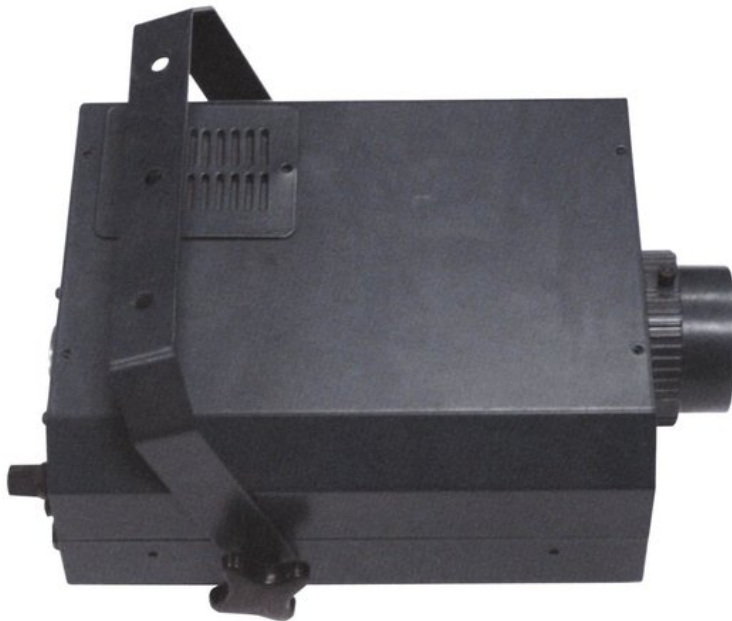

EUROLITE S-20 laser simulator

Perfect laser simulation

Réf. : 51812595

GTIN: 4026397118735

L'article n'est plus disponible.

Caractéristiques:

- Projects image patterns just like an original laser
- Absolutely not dangerous as there is no laser radiation
- Comes in a 4-color-carton

Logistique

EAN / GTIN: 4026397118735

Poids: 9,50 kg

Longueur: 0.45 m

Largeur: 0.36 m

Hauteur: 0.26 m

Données techniques:

Alimentation électrique: 230 V AC, 50 Hz

Puissance totale de raccordement: 285,00 W

Dimension: Largeur : 27 cm
Profondeur : 19,5 cm
Hauteur : 21,5 cm

Dimensions: 405 x 350 x 205 mm

Weight: 8 kg

Spécifications juridiques

Produit spécial: Non destiné à l'éclairage de la pièce dans les ménages

Utilisation: Éclairage pour effets de spectacle