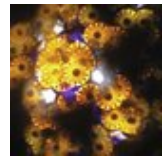

EUROLITE GKF-250 Kaleidoscope

Gobo kaleido flower effect

Réf. : 51808320

GTIN: 4026397170269

L'article n'est plus disponible.

Caractéristiques:

- Kaleidoscopic flower effect
- Specially designed color/gobo wheel
- Sound-controlled via built-in microphone
- Microphone-sensitivity adjustable via rotary-control
- Ready for connection with safety-plug
- For 24 V/250 W ELC-lamp
- Easy lamp-exchange via service-lid
- Ideal for mobile use, party-rooms and small discotheques

Logistique

EAN / GTIN: 4026397170269

Poids: 8,75 kg

Longueur: 0.42 m

Largeur: 0.37 m

Hauteur: 0.25 m

Données techniques:

Alimentation électrique:	230 V AC, 50 Hz
Puissance totale de raccordement:	280,00 W
Dimension:	Largeur : 34 cm Profondeur : 27 cm Hauteur : 34 cm
Sound-control:	via built-in microphone
Dimensions (L x W x H):	340 x 340 x 270 mm
Weight:	8 kg
Fitting lamp:	GE ELC 24V/250W GX-5.3 50h mit 50 mm Ref