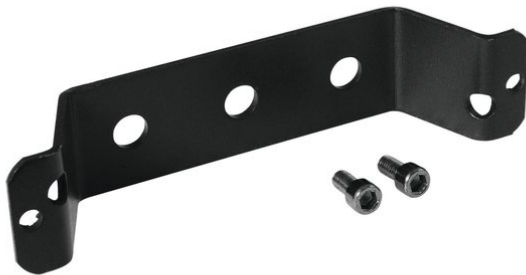

eurolite®

Demi-collier en forme d'oméga 1

Support adapté aux demi-colliers en forme d'oméga

Réf. : 51786511

GTIN: 4026397494822

L'article n'est plus disponible.

eurolite®

Demi-collier en forme d'oméga 1

Support adapté aux demi-colliers en forme d'oméga

Réf. : 51786511

GTIN: 4026397494822

Caractéristiques:

- No Camlock system
- Screwed into TMH bottom
- Distance hole-hole 150 mm
- L'étendue des fournitures
- 1 x demi-collier en forme d'oméga, 2 x vis