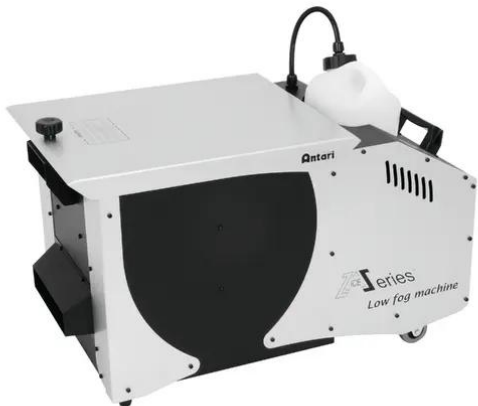

## Machine à fumée lourde ICE-101

Machine à fumée lourde avec télécommande ou DMX, refroidissement avec des glaçons

Réf. : 51702664

GTIN: 4719850650575

### Caractéristiques:

---

- Nébulisateur de sol autonome avec chambre à glace pour 8 kg de glace
- Produit de grandes quantités de brouillard de sol profond à l'aide de fluide et de glace pilée
- Fonctionnement possible avec de la glace carbonique
- Débit continu
- Boîtier solide métallique
- Pompe puissante pour aspirer l'eau de fonte
- Minuterie réglable avec intervalle, durée et quantité de brouillard, brouillard continu, déclenchement manuel
- Temps de chauffe réduit
- Étendue de l'émission: Env. 6 m
- Fonctionnement avec fluide fumigène à base d'eau
- Réservoir amovible
- Commandé via DMX; Télécommande câblée
- Pour des domaines d'application tels que: Vidéo et photographie; mariage/Gala/événements; Théâtre
- Possibilité d'utilisation: Debout