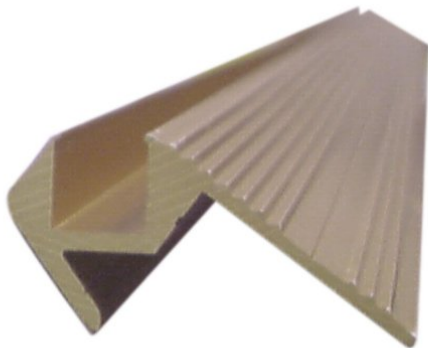

eurolite®

Step profile 10x10mm gold 4m

Profilé échelonné spécial pour Tubelights, etc.

Réf. : 51210704

GTIN:

L'article n'est plus disponible.

eurolite®

Step profile 10x10mm gold 4m

Profilé échelonné spécial pour Tubelights, etc.

Réf. : 51210704

GTIN:

Caractéristiques:

Profilé échelonné spécial pour Tubelights, etc.

- Material: aluminum
- Dimensions: W: 48 mm, H: 24 mm
- Available lengths: 4000 mm
- Section for installing the Tubelights etc.: 10 x 10 mm
- Color: gold-color anodized, which means no color peeling off with the time
- Wheelchairs can easily overcome the channel
- Extreme stability
- Easy installation
- Low weight
- For exhibition and shop installers, discotheque and theatre installations

EUROLITE Step profile, 10x10mm, gold /m<p class='attributgroup'>Spe