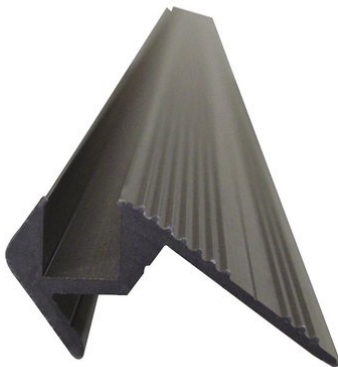

eurolite®

Step profile 10x10mm black 4m

Profilé échelonné spécial pour Tubelights, etc.

Réf. : 51210504

GTIN:

L'article n'est plus disponible.

eurolite®

Step profile 10x10mm black 4m

Profilé échelonné spécial pour Tubelights, etc.

Réf. : 51210504

GTIN:

Caractéristiques:

Profilé échelonné spécial pour Tubelights, etc.

- Material: aluminum
- Dimensions: W: 48 mm, H: 24 mm
- Available lengths: 4000 mm
- Section for installing the Tubelights etc.: 10 x 10 mm
- Color: black anodized, which means no color peeling off with the time
- Wheelchairs can easily overcome the channel
- Extreme stability
- Easy installation
- Low weight
- For exhibition and shop installers, discotheque and theatre installations

EUROLITE Step profile, 10x10mm, black /m<p class='attributgroup'>Sp