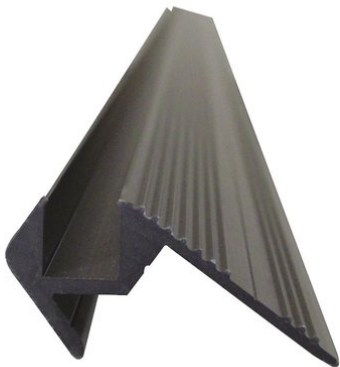

eurolite®

Step Profile 10x10mm black 2m

Profilé échelonné spécial pour Tubelights, etc.

Réf.: 51210502

GTIN:

L'article n'est plus disponible.

eurolite®

Step Profile 10x10mm black 2m

Profilé échelonné spécial pour Tubelights, etc.

Réf. : 51210502

GTIN:

Caractéristiques:

Profilé échelonné spécial pour Tubelights, etc.

- Material: aluminum
- Dimensions: W: 48 mm, H: 24 mm
- Available lengths: 2000 mm
- Section for installing the Tubelights etc.: 10 x 10 mm
- Color: black anodized, which means no color peeling off with the time
- Wheelchairs can easily overcome the channel
- Extreme stability
- Easy installation
- Low weight
- For exhibition and shop installers, discotheque and theatre installations

EUROLITE Step profile, 10x10mm, black /m< p class='attributgroup'>Sp