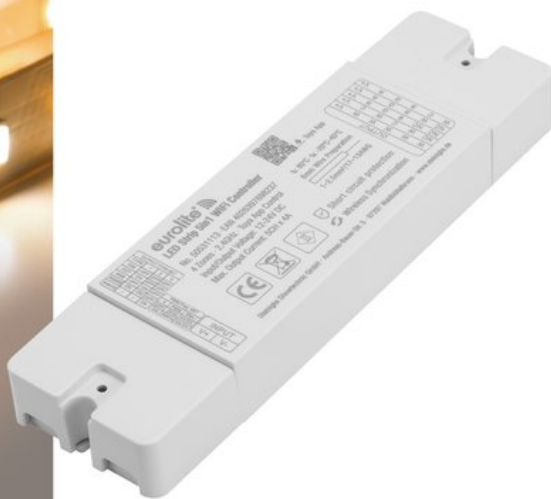

EUROLITE LED Strip 5in1 contrôleur WiFi

Contrôleur Wi-Fi intelligent 5 canaux pour LED RGB/W+CCT avec pilotage par appli, Alexa & Google

Réf. : 50531113

GTIN: 4026397698237

Prix de catalogue: 47.48 €

TVA 19% incl.

Caractéristiques:

- Contrôleur LED avec technologie Wi-Fi pour la maison intelligente
- Fonction 5-en-1 pour le contrôle de bandes LED multicolores (CCT, RGB, RGBW, RGB+CCT) et monocolores
- Fonctionne sans bridge ni hub
- Possibilité de contrôler plusieurs contrôleurs en même temps
- Excellente transmission du signal avec 2,4 GHz – aucune différence perceptible par rapport à un système câblé
- Plusieurs contrôleurs synchronisés et asynchrones grâce à une technologie radio innovante, contrôlables facilement et confortablement avec une seule télécommande
- Déroulement synchrone des couleurs, même pendant des heures, avec plusieurs contrôleurs équipés de différents types de LED
- Tous les contrôleurs s'interconnectent et permettent des portées élevées
- Idéal pour l'utilisation avec des bandes LED modernes grâce aux sorties synchronisées par PWM
- La fonction de mémoire enregistre le dernier réglage lors de l'arrêt de l'appareil
- Commandé via Wi-Fi; Amazon Alexa; Google Assistant; IFTTT; Tuya Smart app; Commande de la musique
- Température de couleur variable 3000 K - 6500 K
- Dimmer électronique; changement de couleur réglable; modulation de largeur d'impulsion variable; scènes réglable; vitesse d'écoulement réglable

L'étendue des fournitures

- 1 x contrôleur, 1 x mode d'emploi, 1 x déclaration de conformité, 2 x vis

Logistique

EAN / GTIN: 4026397698237

Poids: 0,14 kg

Longueur: 0.17 m

Largeur: 0.06 m

Hauteur: 0.05 m