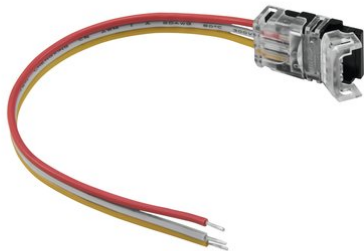

## Entrée LED Strip 3 broches 10 mm

Réf. : 50530066  
GTIN: 4026397631616

**Prix de catalogue: 4.17 €**  
TVA 19% incl.

## Entrée LED Strip 3 broches 10 mm

Réf. : 50530066  
GTIN: 4026397631616