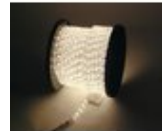

## EUROLITE RUBBERLIGHT RL1-230 V clair 44 m

Tuyau flexible, luminaire décoratif

Réf. : 50506015

GTIN: 4026397146561

**Prix de catalogue: 129.71 €**

TVA 19% incl.

### Description:

Flexible tube for decorative lighting

The extremely flexible rope light EUROLITE RUBBERLIGHT RL1 is very well suited to realize your ideas for the design of lettering, shapes and shop window decorations. The Rubberlight also comes into its own in party rooms.

Use the rope light indoors and outdoors. Due to the all-plastic round material, the lamps have a long life.

The Rubberlights are available in many different colours and lengths.

### Caractéristiques:

- Tube lumineux extrêmement flexible
- Lampes protégées de manière optimale dans un matériau rond entièrement en plastique
- Le tuyau peut être coupé toutes les 36 lampes (intervalles de 1 m)
- Longue durée de vie
- Commandé via plug and play
- Indice de rendu de couleur (IRC) très élevé
- Convient à une utilisation en extérieur IP44
- Modèles à disponibles
- Pour des domaines d'application tels que: Publicité/vitrine; Cave aménagée pour les fêtes