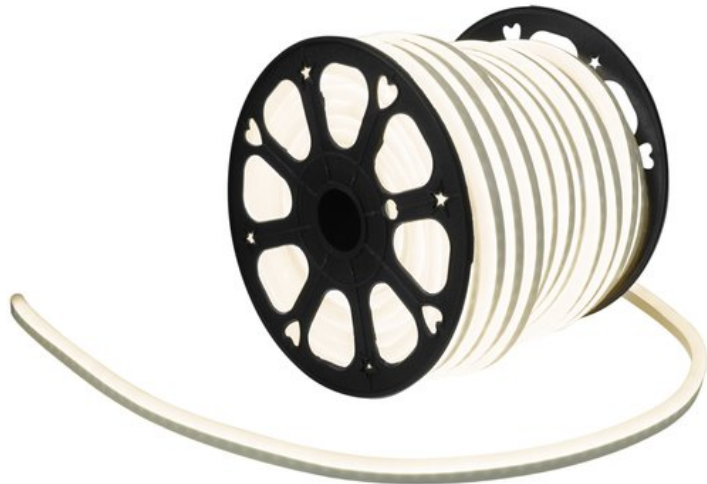

EUROLITE LED Neon Flex 230 V Slim blanc chaud 100 cm

Tuyau flexible avec LED néon, luminaire décoratif

Réf. : 50499807

GTIN: 4026397618686

Prix de catalogue: 35.58 €

TVA 19% incl.

Caractéristiques:

- Conception compacte pour un encombrement minimal
- S'allume comme un néon conventionnel
- Contrôleur DMX et contrôleur de base simple avec câble d'alimentation disponibles en accessoires
- Pas d'installation compliquée, pas de verre cassable, pas de risque d'électrocution, pas de coûts d'entretien élevés et pas de consommation électrique importante
- LED protégées de manière optimale dans un matériau rond flexible entièrement en plastique, peut être plié dans un rayon allant jusqu'à 4 cm
- Un rouleau contient 50 pièces découpables de 100 cm chacune
- Veuillez indiquer la longueur souhaitée lors de la commande
- Prix par segment (100 cm)
- Découpe également possible directement sur place
- Vous pouvez commander autant de pièces de la longueur indiquée que vous le souhaitez, jusqu'à une longueur totale maximale de 100 mètres
- Les différents segments peuvent être combinés entre eux grâce à des connecteurs
- Matériel de montage adapté tel que câble d'alimentation, différents connecteurs, gaine thermorétractable, embout et canaux en aluminium disponibles comme accessoires
- Fonctionnement en 230 V sans transformateur
- 120 LED puissantes SMD 5050 blanc chaud (WW)
- Commandé via Accessoire
- Convient à une utilisation en extérieur IP44
- Modèles à disponibles
- Dimmable
- Pour des domaines d'application tels que: Clubs/Écoles de danse; Agencement de salons et magasin; Installation; Restaurants, bars et hôtels
- Fonctionnement silencieux