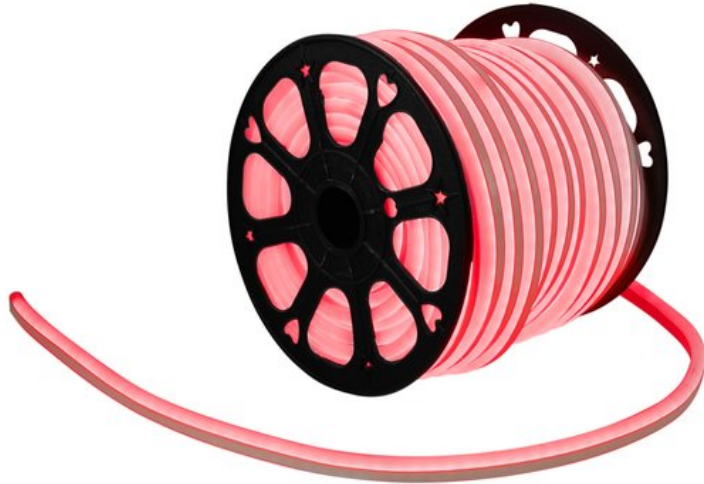

## EUROLITE LED Neon Flex 230 V Slim rouge 100 cm

Tuyau flexible avec LED néon, luminaire décoratif

Réf. : 50499802

GTIN: 4026397618648

**Prix de catalogue: 35.58 €**

TVA 19% incl.

### Caractéristiques:

- Conception compacte pour un encombrement minimal
- S'allume comme un néon conventionnel
- Contrôleur DMX et contrôleur de base simple avec câble d'alimentation disponibles en accessoires
- Pas d'installation compliquée, pas de verre cassable, pas de risque d'électrocution, pas de coûts d'entretien élevés et pas de consommation électrique importante
- LED protégées de manière optimale dans un matériau rond flexible entièrement en plastique, peut être plié dans un rayon allant jusqu'à 4 cm
- Un rouleau contient 50 pièces découpables de 100 cm chacune
- Veuillez indiquer la longueur souhaitée lors de la commande
- Prix par segment (100 cm)
- Découpe également possible directement sur place
- Vous pouvez commander autant de pièces de la longueur indiquée que vous le souhaitez, jusqu'à une longueur totale maximale de 100 mètres
- Les différents segments peuvent être combinés entre eux grâce à des connecteurs
- Matériel de montage adapté tel que câble d'alimentation, différents connecteurs, gaine thermorétractable, embout et canaux en aluminium disponibles comme accessoires
- Fonctionnement en 230 V sans transformateur
- 72 LED puissantes SMD 5050 rouge (R)
- Commandé via Accessoire
- Convient à une utilisation en extérieur IP44
- Modèles à disponibles
- Dimmable
- Pour des domaines d'application tels que: Clubs/Écoles de danse; Agencement de salons et magasin; Installation; Restaurants, bars et hôtels
- Fonctionnement silencieux