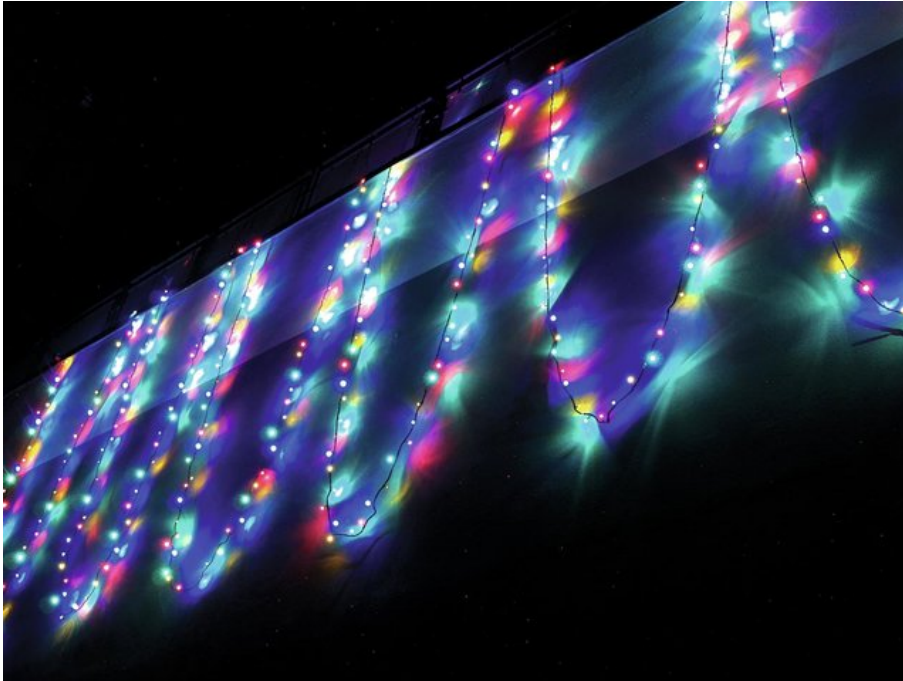

EUROLITE LED garland 230V 200 RWBY LEDs w.C.

Exclusive LED light chain for stylish deco effects!

Réf. : 50499252

GTIN: 4026397271119

L'article n'est plus disponible.

Caractéristiques:

- Light chain with 200 LEDs in the colors red, white, blue and yellow for decorative lighting
- Intergrated controller for selecting various effects
- 24.5 meters long with 10-meter feed line with power unit

Logistique

EAN / GTIN: 4026397271119

Poids: 2,80 kg

Longueur: 0.25 m

Largeur: 0.20 m

Hauteur: 0.17 m

Données techniques:

Alimentation électrique:	230 V AC, 50 Hz
Puissance totale de raccordement:	10,00 W
LED number:	200
Beam angle:	120°
Length:	Feed line 10 m Light chain 24.5 m
Weight:	2.5 kg
Spécifications juridiques	
Produit spécial:	Non destiné à l'éclairage de la pièce dans les ménages
Utilisation:	Éclairage pour effets de spectacle