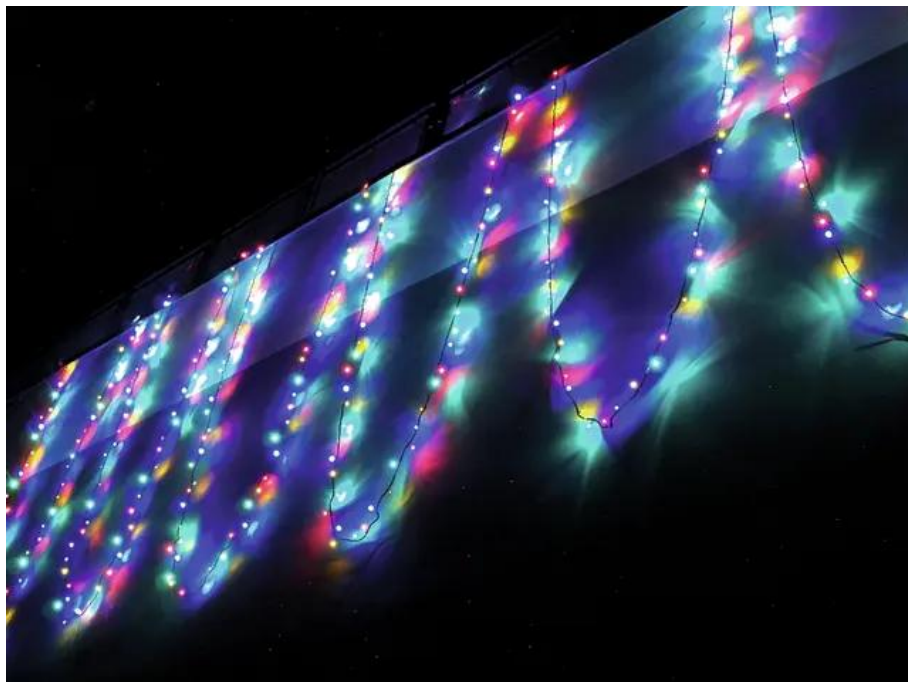

EUROLITE LED garland 230V 200 RGBY LEDs w.C.

Exclusive LED light chain for stylish deco effects!

Réf. : 50499250

GTIN: 4026397271096

Caractéristiques:

- Light chain with 200 LEDs in the colors red, green, blue and yellow for decorative lighting
- Intergrated controller for selecting various effects
- 24.5 meters long with 10-meter feed line with power unit

Logistique

EAN / GTIN: 4026397271096

Poids: 1,25 kg

Longueur: 0.25 m

Largeur: 0.20 m

Hauteur: 0.17 m

Données techniques:

Alimentation électrique:	230 V AC, 50 Hz
Puissance totale de raccordement:	10,00 W
LED number:	200
Beam angle:	120°
Length:	Feed line 10 m Light chain 24.5 m
Weight:	2.5 kg
Produit spécial:	Non destiné à l'éclairage de la pièce dans les ménages
Utilisation:	Éclairage pour effets de spectacle