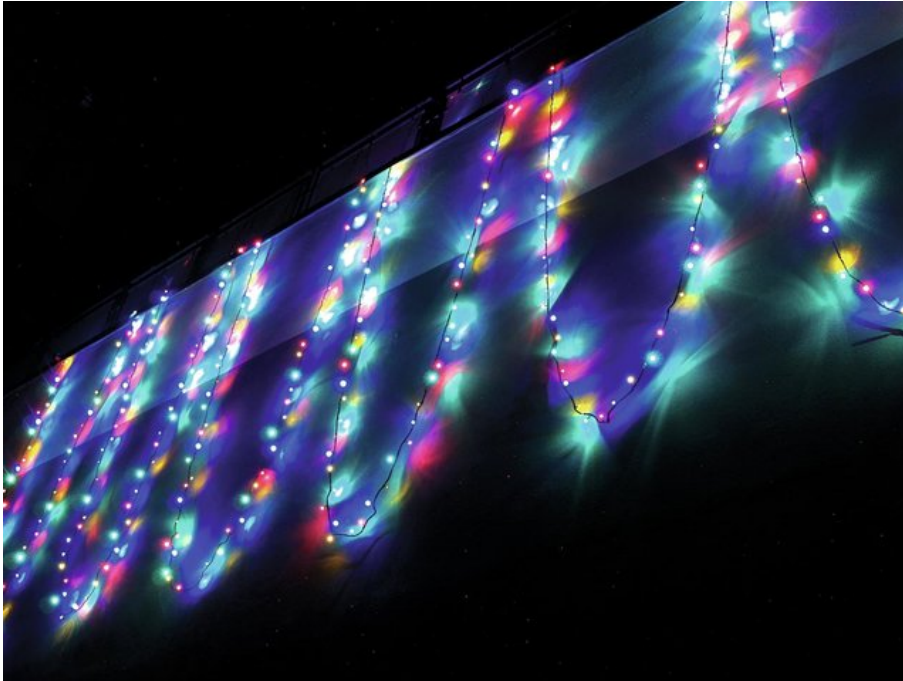

EUROLITE LED garland 230V 200 RGBY LEDs

Exclusive LED light chain for stylish deco effects!

Réf. : 50499230

GTIN: 4026397270938

L'article n'est plus disponible.

Caractéristiques:

- Light chain with 200 blue LEDs in the colors red, green, blue and yellow for decorative lighting
- Intergrated controller for selecting various effects
- 24.5 meters long with 10-meter feed line with power unit

Logistique

EAN / GTIN: 4026397270938

Poids: 1,60 kg

Longueur: 0,25 m

Largeur: 0,25 m

Hauteur: 0,17 m

Données techniques:

Puissance totale de raccordement:	10,00 W
Power supply:	230 V AC, 50 Hz
LED number:	200
Beam angle:	120°
Length:	Feed line 10 m Light chain 24.5 m
Weight:	2.5 kg
Spécifications juridiques	
Produit spécial:	Non destiné à l'éclairage de la pièce dans les ménages
Utilisation:	Éclairage pour effets de spectacle