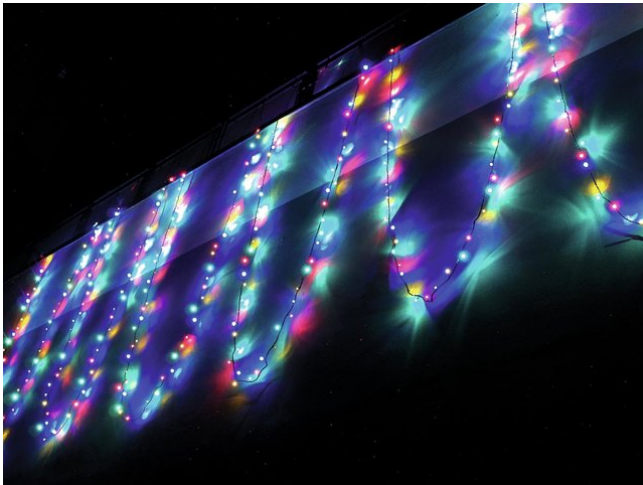

## LED garland 230V 80 RWBY LEDs w.C.

Exclusive LED light chain for stylish deco effects!

Réf. : 50499212

GTIN: 4026397270662

**L'article n'est plus disponible.**