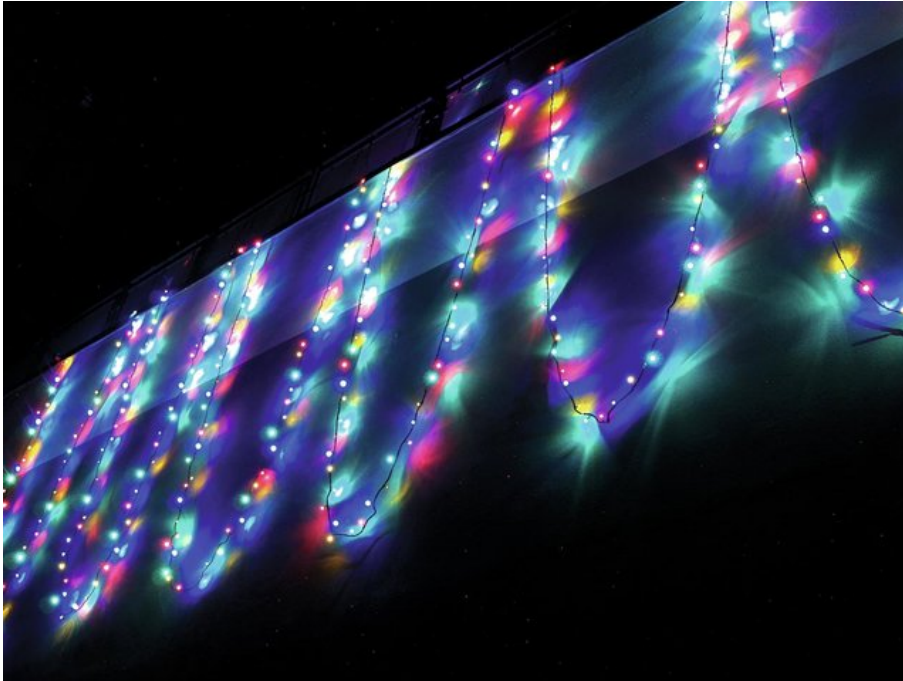

EUROLITE LED garland 230V 80 RWBY LEDs w.C.

Exclusive LED light chain for stylish deco effects!

Réf. : 50499212

GTIN: 4026397270662

L'article n'est plus disponible.

Caractéristiques:

- Advantages of LED technology: long life, low power consumption, minimal heat emission, defacto maintenance free with brilliant light radiation
- Long LED life
- 10 meters feed line (incl. plug & transformer)
- 12 meters LED light chain
- Available in versions with and without controller

Logistique

EAN / GTIN: 4026397270662

Poids: 1,55 kg

Longueur: 0,22 m

Largeur: 0,18 m

Hauteur: 0,09 m

Données techniques:

Puissance totale de raccordement:	10,00 W
Power supply:	230 V AC, 50 Hz
LED number:	80
Beam angle:	120°
Length:	Feed line 10 m Light chain 12 m
Weight:	1.5 kg
Spécifications juridiques	
Produit spécial:	Non destiné à l'éclairage de la pièce dans les ménages
Utilisation:	Éclairage pour effets de spectacle