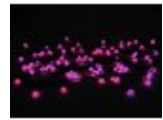

EUROLITE Guirlande lumineuse LED marbre 80 LED SC rouge/bleu

Guirlande lumineuse aux petites boules LED et aux divers programmes rouges/bleus

Réf. : 50499105

GTIN: 4026397457582

L'article n'est plus disponible.

Caractéristiques:

- Peut également être utilisé comme éclairage indirect
 - 80 LED enfermées dans une sphère en plastique dur transparente et légèrement satinée
 - Switching Colors (SC) : commute en continu les couleurs à un intervalle de temps fixe
 - La fonction de mémoire enregistre le dernier réglage lors de l'arrêt de l'appareil
 - 80 LED puissantes R/B
 - 9 programmes de spectacle intégrés
 - Convient à une utilisation en extérieur
 - Pour des domaines d'application tels que: Cave aménagée pour les fêtes; Décoration; Restaurants, bars et hôtels
 - Fonctionnement silencieux
 - Possibilité d'utilisation: Volant
- L'étendue des fournitures**
- 1 x source lumineuse, 1 x mode d'emploi