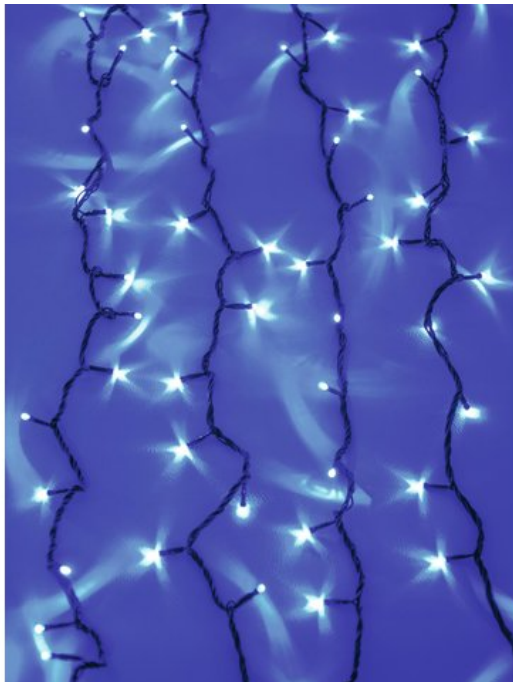

EUROLITE LED Waterfall Light 2400 blue LEDs

LED curtain with waterfall effect

Réf. : 50499086

GTIN: 4026397505849

L'article n'est plus disponible.

Caractéristiques:

- LED light chain with waterfall effect for decorative lighting
- Absolute eyecatcher for any room
- Creates a unique atmosphere
- 3 x 10 meters
- Chaser effect with adjustable speed
- Dimmable
- Easy handling and installation
- Ready for connection with 1.5 m feed line
- Color: blue

Puissance totale de raccordement: 213,00 W

Poids: 8,01 kg

LED number: 2400

LED number/strand: 120

LED space: 8.5 cm

Number of strands: 20

Strand space: 15 cm

Dimensions (W x H): 3 x 10 m

Feed line:	1.5 m
<hr/>	
Spécifications juridiques	
<hr/>	
Produit spécial:	Non destiné à l'éclairage de la pièce dans les ménages
<hr/>	
Utilisation:	Éclairage pour effets de spectacle
<hr/>	