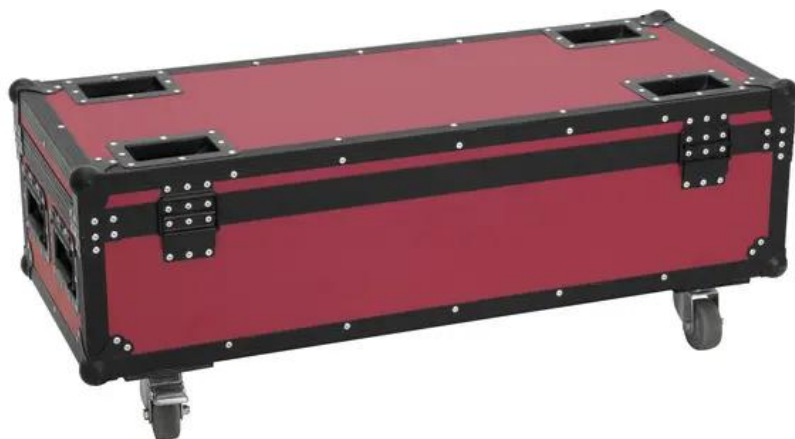

ROADINGER Flightcase 4x LED Umbrella

Trunk case avec roulettes

Réf. : 42111100

GTIN: 4026397647204

Caractéristiques:

- Avec 4 compartiment d'appareil
- Finition haut de gamme avec bois stratifié collé en plusieurs couches 7 mm, rouge, laminé
- Intérieur avec Rembourrage en mousse
- Châssis de profilé en aluminium 30mm à angles arrondis
- 4 poignées rabattables chromées de mallette
- 2 charnières de blocage chromées
- 2 fermetures papillon haut de gamme
- 4 x roulettes de 2 avec frein d'arrêt
- 4 x Plateaux d'empilement dans le couvercle
- Vous trouverez de plus amples informations sur ce produit dans la rubrique « Téléchargements » de la fiche technique

Logistique

EAN / GTIN: 4026397647204

Poids: 19,60 kg

Longueur: 1.06 m

Largeur: 0.42 m

Hauteur: 0.44 m

Données techniques:

Charge maximale:	100 kg
Châssis de profilé en aluminium:	30 mm
Poignée rabattables:	4 Pièce
Charnière de blocage:	2 Pièce
Fermeture:	Fermeture papillon : 2 Pièce
Aide au transport:	4 x roulettes de 2 avec frein d'arrêt 4 x Plateaux d'empilement dans le couvercle
Matériau:	Bois stratifié collé en plusieurs couches, 7 mm

Couleur:	Rouge, laminé
Compartiment à accessoires:	98,5 cm x 12,5 cm x 20 cm
Compartiment d'appareil:	18,5 cm x 24 cm x 20 cm
Dimension interne:	92,5 cm x 36,5 cm x 20 cm
Dimension:	Largeur : 104 cm Profondeur : 43 cm Hauteur : 41 cm
Poids:	18,50 kg