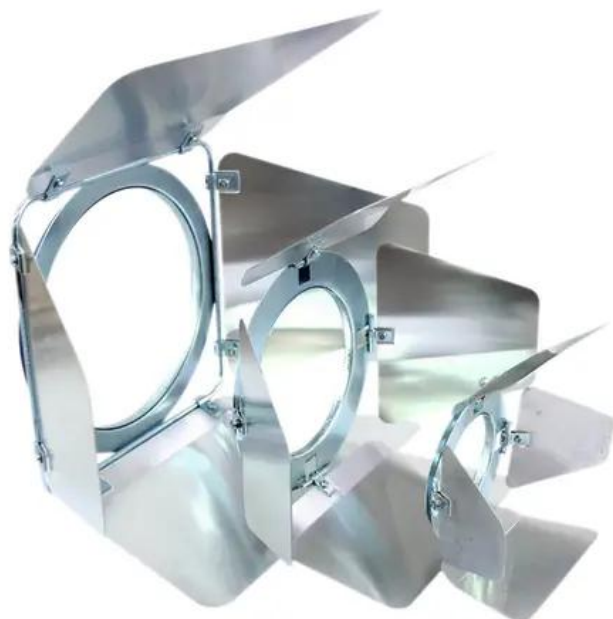

EUROLITE Coupe-flux PAR-38 Spot argent

Accessoire recommandé

Réf. : 41929310

GTIN: 4026397437942

Caractéristiques:

- Pour régler le cône de lumière souhaité

Données techniques:

Matériau:	Aluminium
Couleur:	Argenté
Diamètre de l'anneau:	Extérieur: 168 mm Intérieur : 150 mm
Poids:	0,41 kg

Logistique

EAN / GTIN: 4026397437942

Poids: 0,42 kg

Longueur: 0.24 m

Largeur: 0.19 m

Hauteur: 0.02 m

Contenu de la livraison: