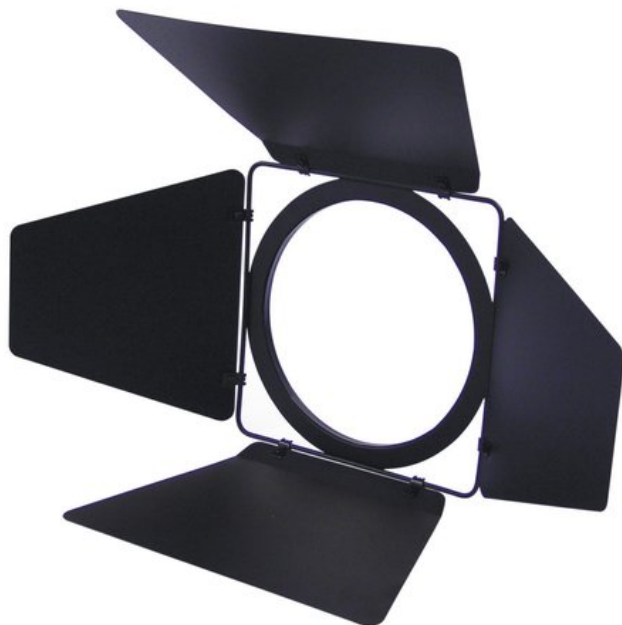

EUROLITE Coupe-flux Theatre 2000 noir

Accessoire recommandé

Réf. : 41901062

GTIN: 4026397419627

Prix de catalogue: 35.58 €

TVA 19% incl.

Caractéristiques:

- Pour régler le cône de lumière souhaité

Données techniques:

Matériau:	Métal, 1 mm, verni
Couleur:	Noir, mat
Diamètre de l'anneau:	Extérieur : 255 mm Intérieur : 210 mm
Poids:	1,35 kg

Logistique

EAN / GTIN: 4026397419627

Poids: 1,36 kg

Longueur: 0.32 m

Largeur: 0.27 m

Hauteur: 0.02 m