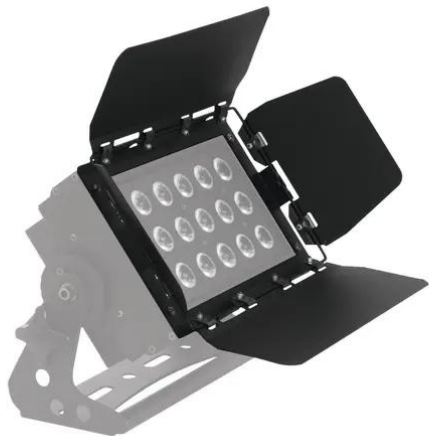

eurolite®

**Coupe-flux pour LED CLS-18 x 8 W
4in1 noir**

Réf. : 41602588
GTIN: 4026397550115

eurolite®

**Coupe-flux pour LED CLS-18 x 8 W
4in1 noir**

Réf. : 41602588
GTIN: 4026397550115

Caractéristiques:
