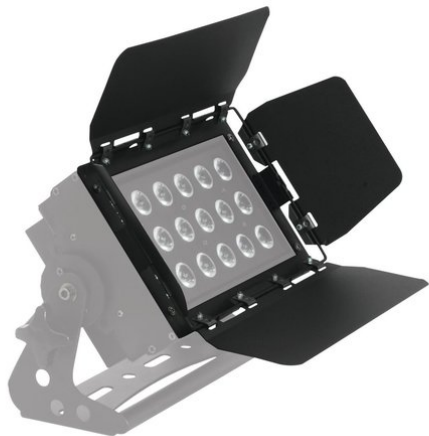

# eurolite®

---

**Coupe-flux pour LED CLS-18 x 8 W  
4in1 noir**

**Réf. : 41602588**  
GTIN: 4026397550115

**L'article n'est plus disponible.**

# eurolite®

---

**Coupe-flux pour LED CLS-18 x 8 W  
4in1 noir**

**Réf. : 41602588**  
GTIN: 4026397550115

**Caractéristiques:**

---