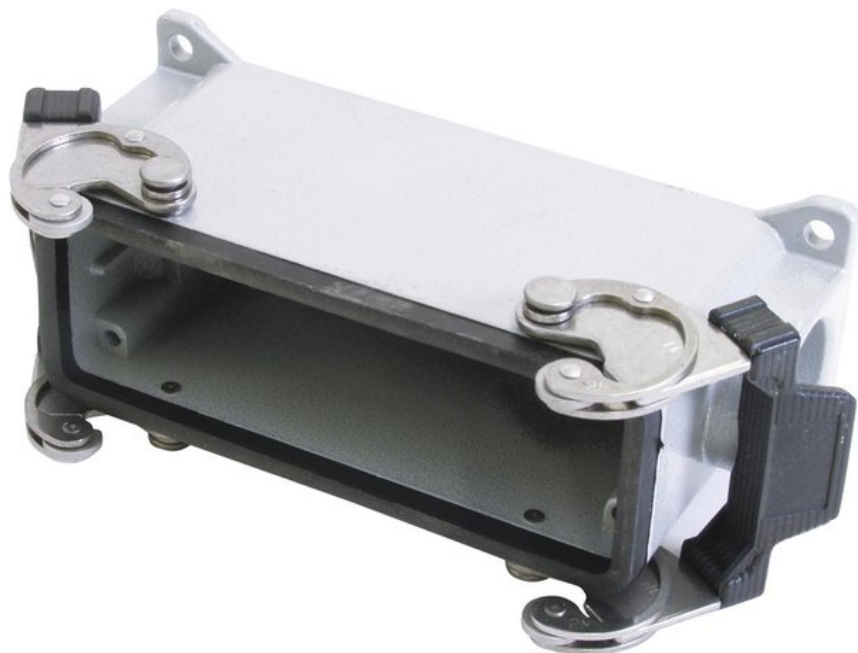

Creating Connectors

## ILME Base casing SG24-108,1x PG 21

Réf. : 30351600

GTIN: 8015747022408

**L'article n'est plus disponible.**