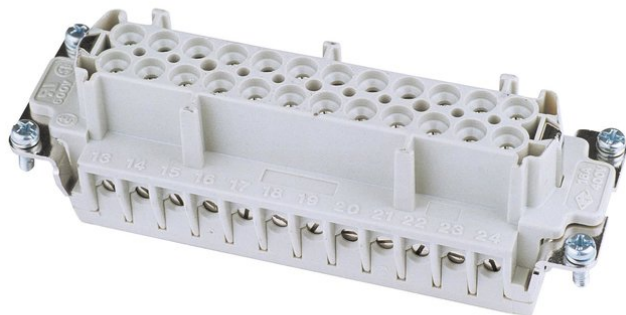

Creating Connectors

## Insert femelle 24 broches 16 A, borne à visser

Réf. : 30351500

GTIN: 8015747032582

**Prix de catalogue: 20.11 €**

TVA 19% incl.

Creating Connectors

## Insert femelle 24 broches 16 A, borne à visser

Réf. : 30351500

GTIN: 8015747032582