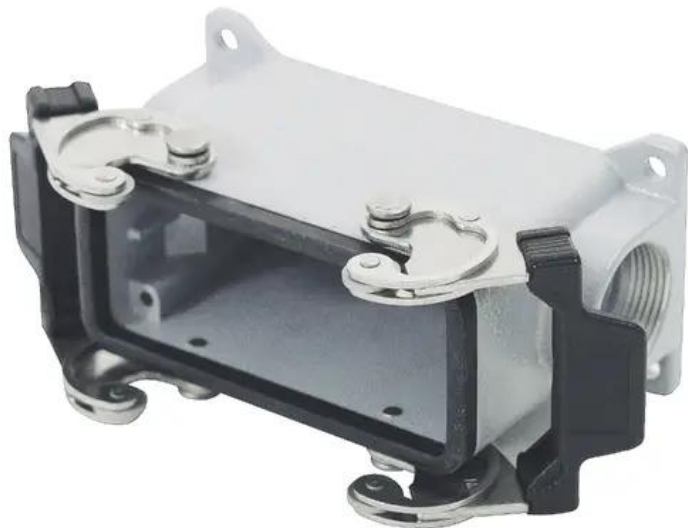

Creating Connectors

## ILME Boîtier de culot 16 broches, 1 x PG 21

Réf. : 30351200

GTIN: 8015747022026

### Données techniques:

Poids: 0,34 kg