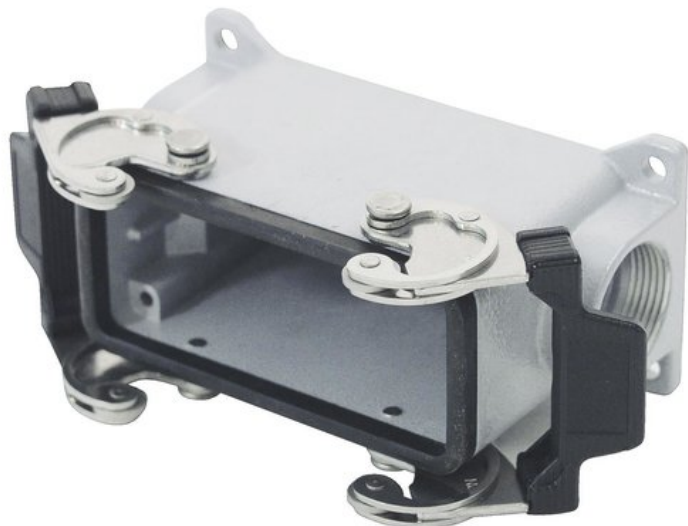

Creating Connectors

## ILME Boîtier de culot 16 broches, 1 x PG 21

Réf. : 30351200

GTIN: 8015747022026

**Prix de catalogue: 36.77 €**

TVA 19% incl.

### Données techniques:

Poids: 340 g