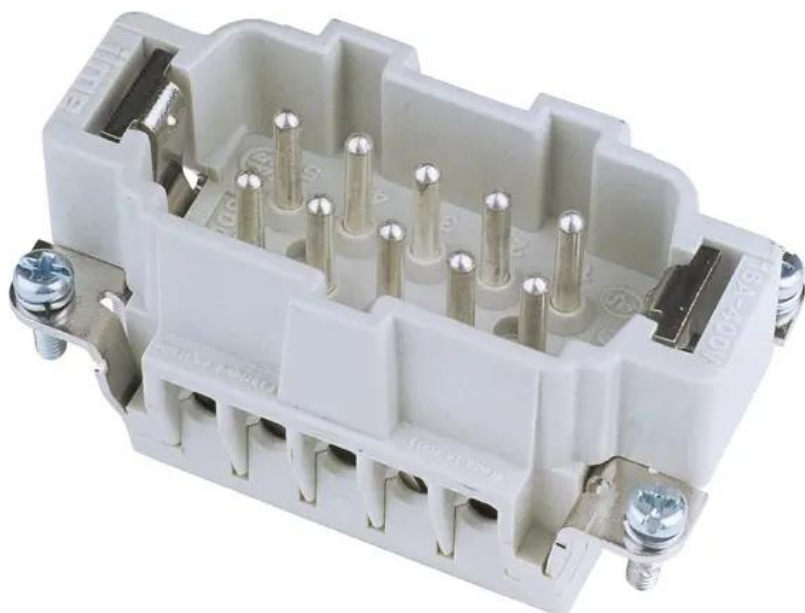

Creating Connectors

ILME Insert mâle 10 broches 16 A, borne à visser

Réf. : 30350700

GTIN: 8015747032919

Caractéristiques:

- Made in Europe

Données techniques:

Poids: 0,06 kg

Logistique

EAN / GTIN: 8015747032919

Poids: 0,06 kg

Longueur: 0.07 m

Largeur: 0.04 m

Hauteur: 0.04 m

Contenu de la livraison: