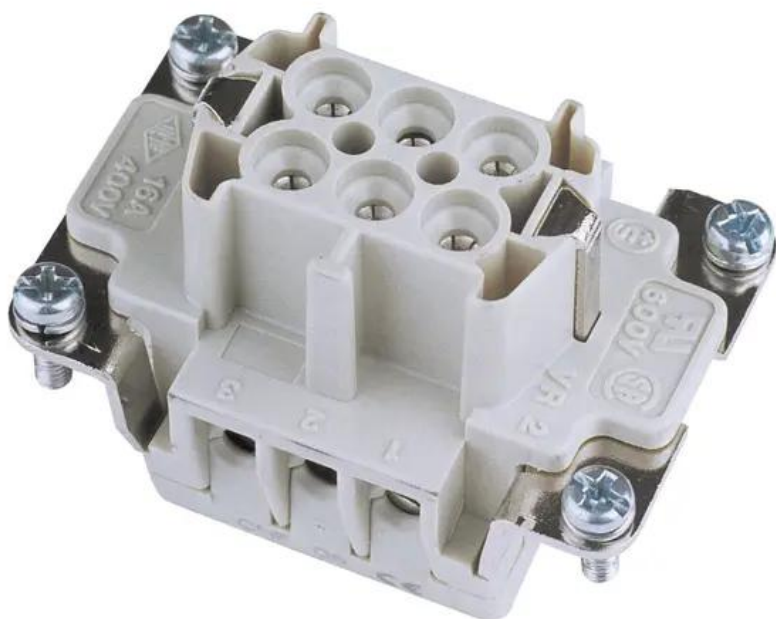

Creating Connectors

ILME Insert femelle 6 broches 16 A, borne à visser

Réf. : 30350350

GTIN: 4026397022872

Caractéristiques:

- Made in Europe

Données techniques:

Plage de serrage: 0,5 - 4,0 mm²

Poids: 0,05 kg

Logistique

EAN / GTIN: 4026397022872

Poids: 0,05 kg

Longueur: 0.05 m

Largeur: 0.04 m

Hauteur: 0.04 m

Contenu de la livraison: