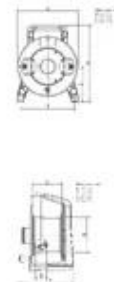

SCHILL Enrouleur de câble GT 235.RM

Enrouleur de câble

Réf. : 30307501

GTIN: 4013046200118

Caractéristiques:

- Éprouvé dans la pratique
- Insensible à l'essence et aux huiles
- Palier d'essieu facile à manipuler
- IT = tambours en plastique de haute qualité
- HT = tambours métalliques de haute qualité
- SK = tambours métalliques de haute qualité
- Pour micro-câbles XLR-XLR, câbles LS, câbles CEE, multiconducteurs...
- Vous trouverez de plus amples informations sur ce produit dans la rubrique « Téléchargements » de la fiche technique

Logistique

EAN / GTIN: 4013046200118

Poids: 1,35 kg

Longueur: 0.35 m

Largeur: 0.25 m

Hauteur: 0.21 m

Données techniques:

Matériau:	Caoutchouc spécial
Dimension:	Largeur : 23,3 cm Profondeur : 11,2 cm Hauteur : 29,5 cm Diamètre : Ø 23,3 cm
Poids:	1,05 kg