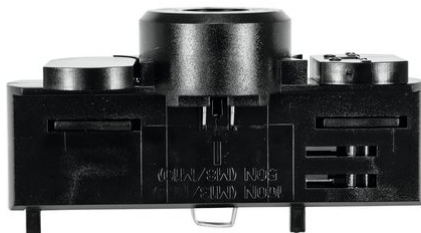

EUTRAC®

Adaptateur de rail électrique, 3 phases, noir

Multiadaptateur et bus de données optionnel

Réf. : 30307105

GTIN: 4026397617276

Prix de catalogue: 15.35 €
TVA 19% incl.

EUTRAC®

Adaptateur de rail électrique, 3 phases, noir

Multiadaptateur et bus de données optionnel

Réf. : 30307105

GTIN: 4026397617276

Caractéristiques:

- Pour rail conducteur triphasé, avec option bus de données (prise de bus de données avec module SELV, article n° 99-698-0)
- Avec bornes à vis et contacts à ressort nickelés
- Approuvé pour 6 A inductif/6 A résistif à 250 V
- Avec raccordement à la terre et sélecteur de phase. Sélection de phase par noyau tournant avec position zéro à l'état inséré.
- Grâce au double verrou, meilleur maintien mécanique dans le rail, même en cas d'utilisation de projecteurs lourds
- Peut supporter jusqu'à 5 kg, jusqu'à 10 kg en utilisant le raccord fileté 99-066-x
- Made in Germany