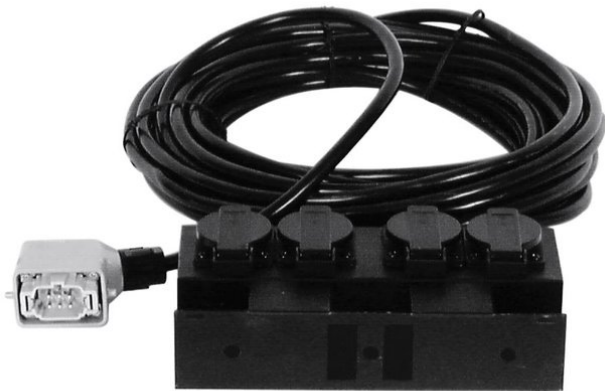

eurolite®

SB-46 Power distributor

Practical distributor

Réf. : 30248100

GTIN: 4026397113853

L'article n'est plus disponible.

eurolite®

SB-46 Power distributor

Practical distributor

Réf. : 30248100

GTIN: 4026397113853

Caractéristiques:

- 4 safety sockets
- 15 m power cord with 7 x 1.5 mm² with 6-pin plug