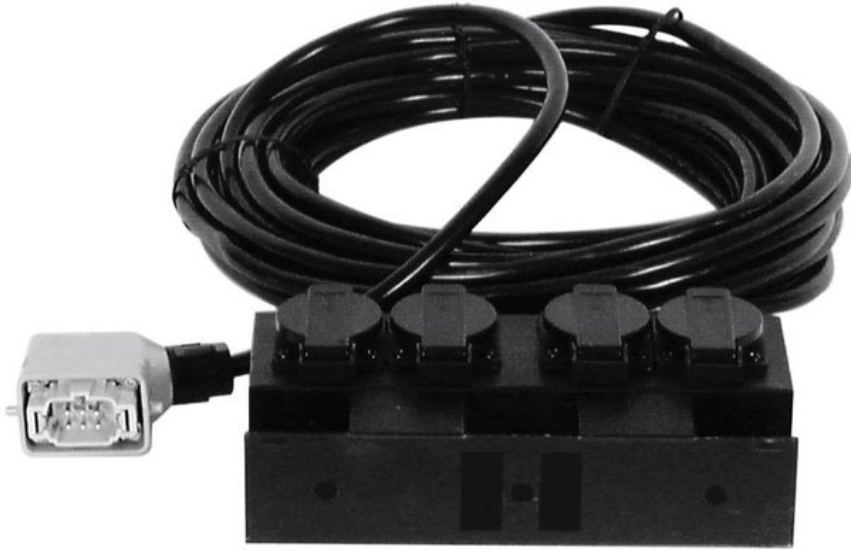

EUROLITE SB-46 Power distributor

Practical distributor

Réf. : 30248100

GTIN: 4026397113853

L'article n'est plus disponible.

Caractéristiques:

- 4 safety sockets
- 15 m power cord with 7 x 1.5 mm² with 6-pin plug

Logistique

EAN / GTIN: 4026397113853

Poids: 4,80 kg

Longueur: 0.39 m

Largeur: 0.10 m

Hauteur: 0.38 m

Données techniques:

Alimentation électrique:	230 V AC, 50 Hz
Dimension:	Largeur : 24 cm Profondeur : 11,5 cm Hauteur : 8 cm
Poids:	4,45 kg
Max. power output:	4600 W
Max. total current:	20 A
Max. output/channel:	1150 W
Max. current/channel:	5 A
Dimensions (L x W x H):	240 x 115 x 80 mm