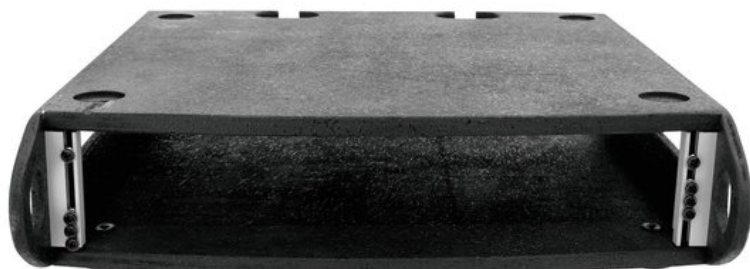

ROADINGER Compartiment de rack 2HE

Module de rack pour installation d'appareils de 483 mm (19")

Réf. : 30128960

GTIN: 4026397215755

Prix de catalogue: 95.08 €

TVA 19% incl.

Caractéristiques:

- Convient par ex. pour les cas de capot
- Avec Compartiments
- Finition haut de gamme avec bois stratifié collé en plusieurs couches 9 mm, noir, Surface structurée
- Pieds en caoutchouc
- Avec des rails de rack pour 19" appareils
- Très grande profondeur de pose
- 2 HE
- Vous trouverez de plus amples informations sur ce produit dans la rubrique « Téléchargements » de la fiche technique

Logistique

EAN / GTIN: 4026397215755

Poids: 6,00 kg

Longueur: 0.54 m

Largeur: 0.15 m

Hauteur: 0.57 m

Données techniques:

Charge maximale:	25 kg
Aide au transport:	Pieds en caoutchouc
Matériau:	Bois stratifié collé en plusieurs couches, 9 mm
Couleur:	Noir, Surface structurée
Largeur des plaques frontales:	19"
Hauteur de pose:	Env. 9 cm (2 U)
Profondeur de pose:	500 mm
Conception du boîtier:	2 HE