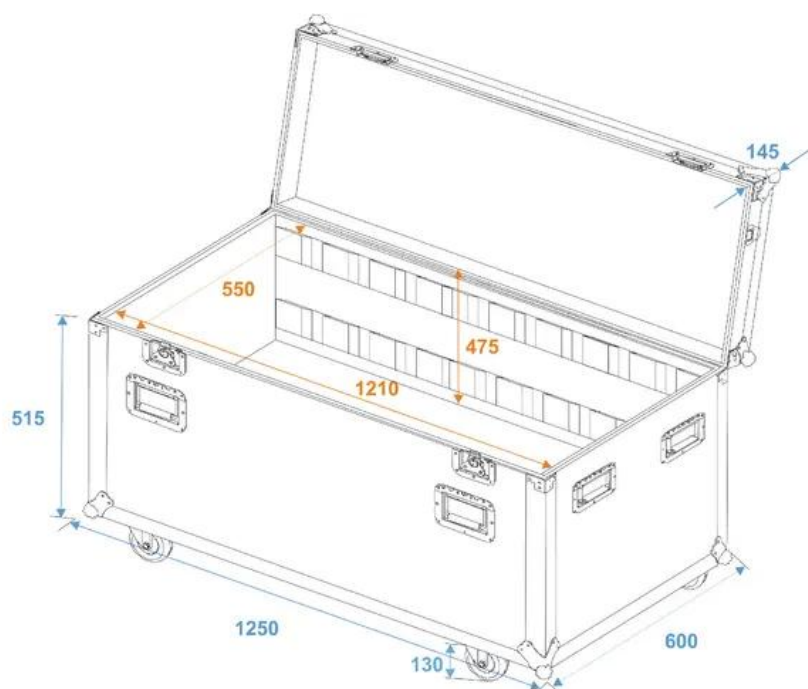

ROADINGER Mallette Tour universelle 120 cm à roulettes

Trunk case avec roulettes

Réf. : 30126410

GTIN: 4026397163452

Caractéristiques:

- Avec 2 cloison de séparation
- Finition haut de gamme avec bois stratifié collé en plusieurs couches 10 mm, noir, laminé
- Intérieur avec Couverture en feutre
couvercle avec Couverture en feutre
- Châssis de profilé en aluminium 22mm à angles arrondis
- 8 poignées rabattables chromées de mallette
- 2 charnières de blocage chromées
- 2 fermetures papillon haut de gamme
- 4 x roulettes de 2 avec frein d'arrêt Ø 100 mm
- Vous trouverez de plus amples informations sur ce produit dans la rubrique « Téléchargements » de la fiche technique

Logistique

EAN / GTIN: 4026397163452

Poids: 48,85 kg

Longueur: 1.26 m

Largeur: 0.62 m

Hauteur: 0.66 m

Article encombrant

Données techniques:

Charge maximale:	100 kg
Châssis de profilé en aluminium:	22 mm
Poignée rabattables:	8 Pièce
Charnière de blocage:	2 Pièce
Fermeture:	Fermeture papillon : 2 Pièce
Aide au transport:	4 x roulettes de 2 avec frein d'arrêt Ø 100 mm
Matériau:	Bois stratifié collé en plusieurs couches, 10 mm
Couleur:	Noir, laminé

Dimension interne:	121 cm x 55 cm x 47,5 cm
Dimension:	Largeur : 125 cm Profondeur : 60 cm Hauteur : 78 cm
Poids:	46,55 kg

Contenu de la livraison:

1 x mallette